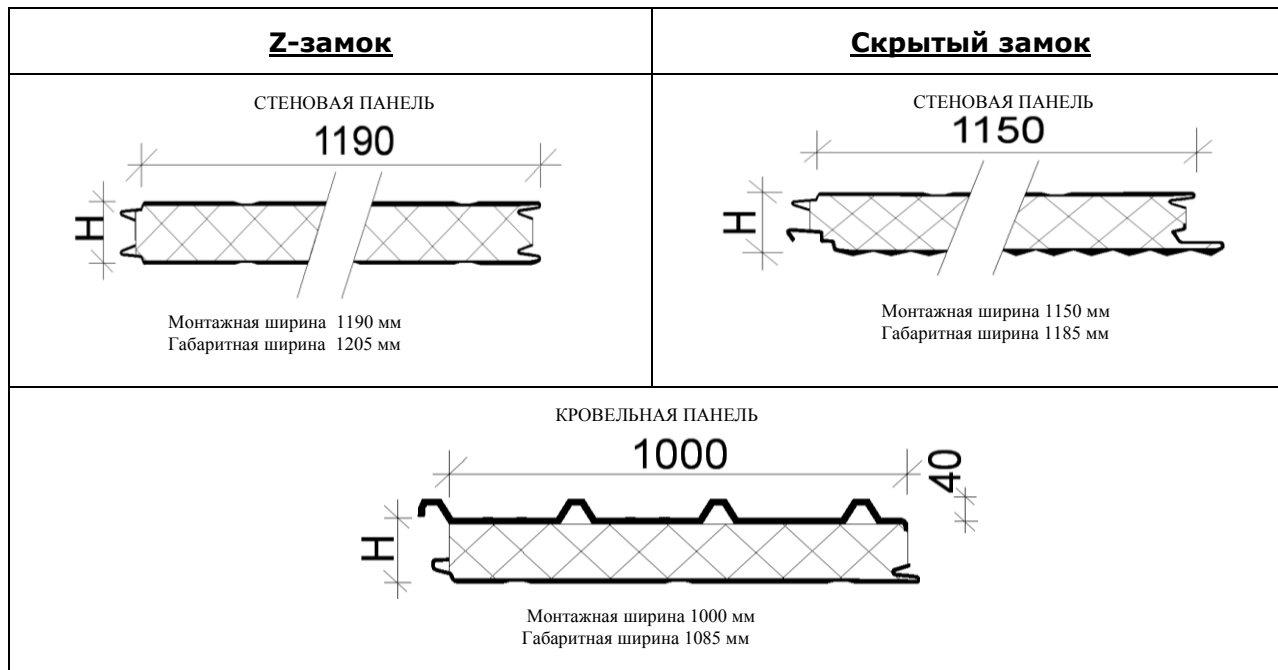

**Сэндвич – панели «Внешний Вид»
с утеплителем из базальтового волокна**

Прайс-лист цена за 1 м² в т.ч. НДС

с 26.02.2018 г.

Вид панели	Толщина, мм	Цена за 1 м², руб., заказ от 50 до 100 м²	Цена за 1 м², руб. заказ от 100 м²
		Ширина панели 1190 мм (Z-замок)	
Стеновая П-125 (Техносэндвич)	50	1 830,00р.	1 470,00р.
	80	1 860,00р.	1 530,00р.
	100	1 950,00р.	1 600,00р.
	120	2 060,00р.	1 750,00р.
	150	2 230,00р.	1 900,00р.
	180	2 370,00р.	2 080,00р.
	200	2 450,00р.	2 130,00р.
	250	2 870,00р.	2 550,00р.
Вид панели	Толщина, мм	Ширина панели 1000 мм (Z-замок)	
Кровельная П-125 (Техносэндвич)	80	2 000,00р.	1 650,00р.
	100	2 080,00р.	1 750,00р.
	120	2 170,00р.	1 850,00р.
	150	2 280,00р.	2 000,00р.
	180	2 480,00р.	2 200,00р.
	200	2 580,00р.	2 270,00р.
	250	2 980,00р.	2 670,00р.

* При заказе до 50 м² стоимость рассчитывается индивидуально.

«Внешний Вид»

г. Хабаровск, ул. К.Маркса, 96 а, оф. 501 тел.: (4212) 45-24-24

E-mail: v-vid@mail.ru

Сайт: www.vvid.ru